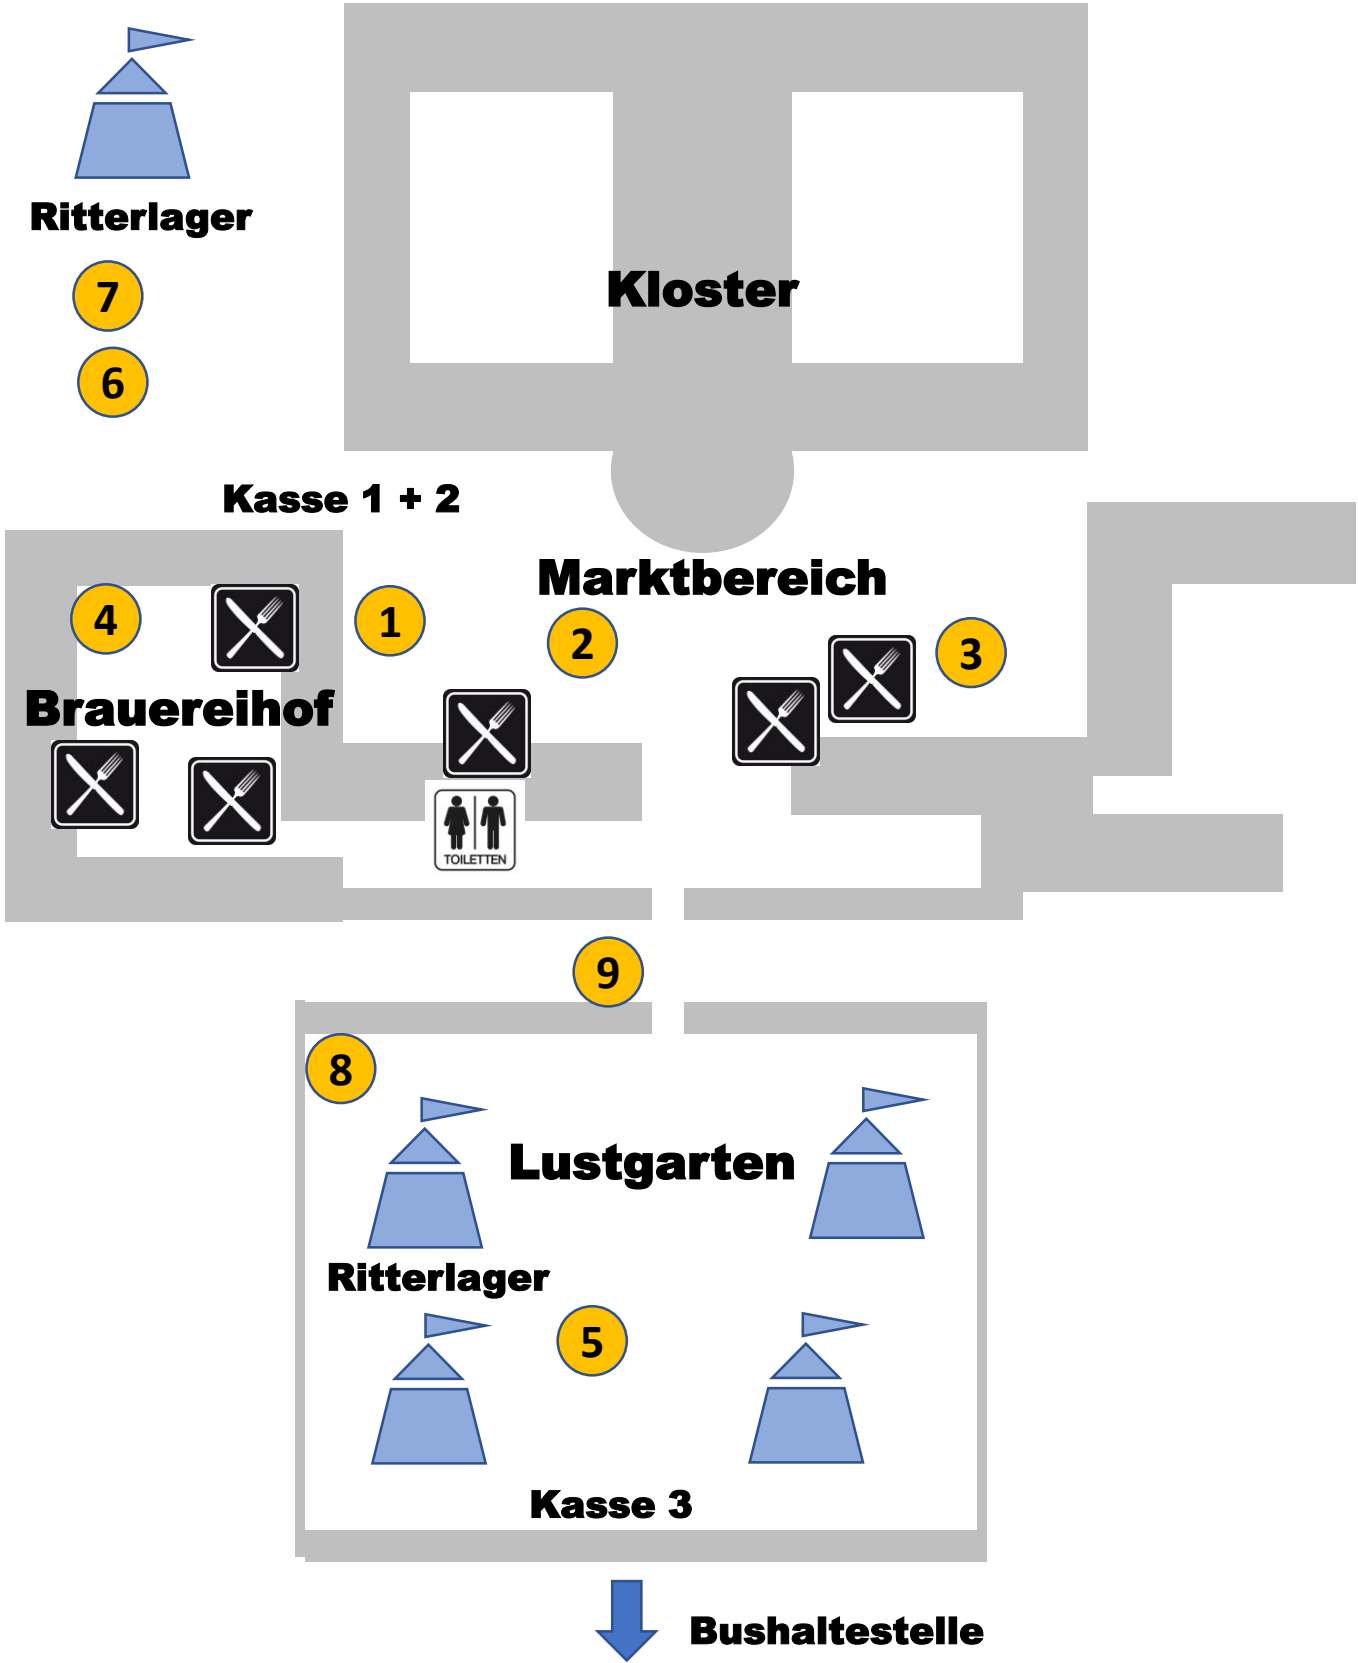

Geländeplan Mittelaltermarkt Alm-Wiblingen

↑ Eingang Turnier

- 1 Bühne
- 2 Museumszelt
- 3 Kistlers Puppenbühne
- 4 Leibkneterey
- 5 Freifläche im Lustgarten
- 6 Schwertkampfschule
- 7 Orga & Fundbüro
- 8 Bogenschießen
- 9 Tomobola Aktion 100.000

↓ Bushaltestelle