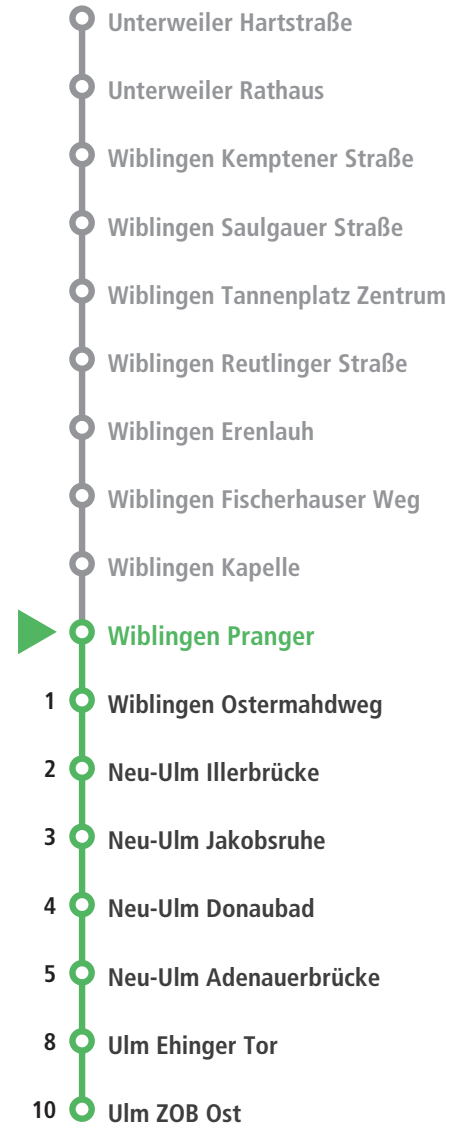

Gültig ab 01.01.2020

Unterweiler - ZOB Ost

MONTAG – FREITAG

Stunden	Minuten							
2	11_a							
3	11_a							
4	11_a							

SAMSTAG

Stunden	Minuten							
2	11_c							
3	11_c							
4	11_c							

SONN- UND FEIERTAG

Stunden	Minuten							
2	11_b							
3	11_b							
4	11_b							

a = nur in den Nächten Freitag/Samstag, Schwörmontag/Dienstag und vor Wochenfeiertagen
b = nur in den Nächten vor Feiertagen, auch Nächte 10.4./11.4. und 1.5./2.5.2020
c = Nächte Samstag/Sonntag

Zu mir oder zu dir? Die NachtBusse der SWU bringen jeden sicher nach Hause. Sie verkehren immer in den Nächten Freitag/Samstag und Samstag/Sonntag sowie in den Nächten vor Feiertagen. Sondertermine und Zusatzleistungen werden rechtzeitig auf www.swu.de bekannt gegeben.