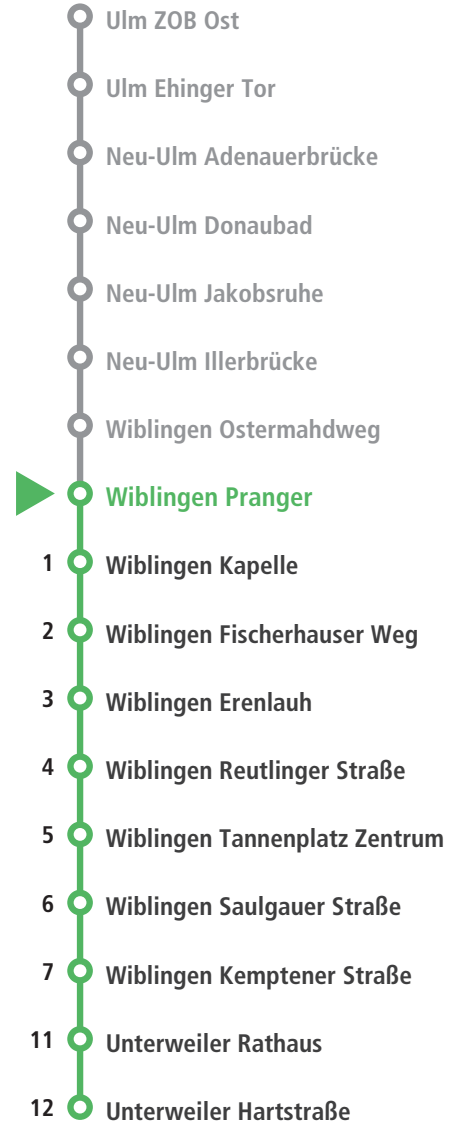

Gültig ab 01.01.2020

ZOB Ost - Unterweiler

MONTAG – FREITAG

Stunden	Minuten						
1	40^a						
2	40^a						
3	40^a						

SAMSTAG

Stunden	Minuten						
1	40^c						
2	40^c						
3	40^c						

SONN- UND FEIERTAG

Stunden	Minuten						
1	40^b						
2	40^b						
3	40^b						

a = nur in den Nächten Freitag/Samstag, Schwörmontag/Dienstag und vor Wochenfeiertagen
b = nur in den Nächten vor Feiertagen, auch Nächte 10.4./11.4. und 1.5./2.5.2020
c = Nächte Samstag/Sonntag

Zu mir oder zu dir? Die NachtBusse der SWU bringen jeden sicher nach Hause. Sie verkehren immer in den Nächten Freitag/Samstag und Samstag/Sonntag sowie in den Nächten vor Feiertagen. Sondertermine und Zusatzleistungen werden rechtzeitig auf www.swu.de bekannt gegeben.